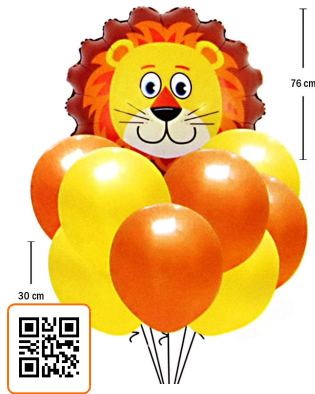

\$6.900 \$2.280

Globo con Diseño de Luna

\$3.200 \$798

Globos con Figuras de Animales
de 14 Pulgadas

\$2.000 \$684

Bouquet de león

2D-6122-león-2

\$8.990 \$4.104