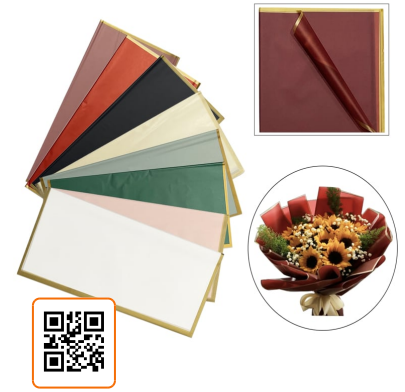

PAPEL COREANO BORDE
DORADO SURTIDO X20:

PI-11187S

~~$7.701~~ $6.697