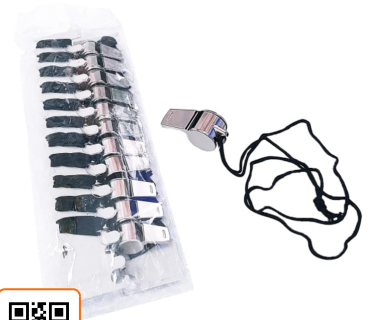

PI-3927

~~$22.667~~ $19.711