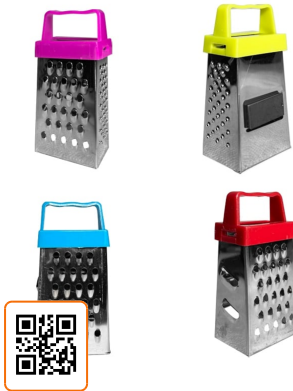

Trapero Mágico Sistema de Valde Giratorio 360 Grados
Nuevo Sistema

~~\$110.000~~ \$60.000

TERMO SQUISH MAKER
400ML

HT-9543

~~\$37.052~~ \$32.219

CANASTILLA DE PAPEL PARA OLLA FREIDORA X100 EN BLISTER

HC-9723-2

~~\$10.174~~ \$8.845

RALLADOR ADORNO PARA NEVERA

HC-4034

~~\$1.235~~ \$1.074

Picador de Verdura Electrico

~~\$54.000~~ \$37.800

Cortador Verduras Eléctrico

~~\$50.000~~ \$38.500