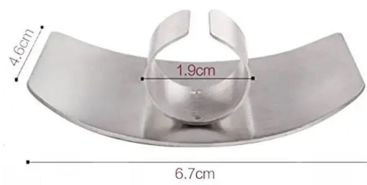

~~\$12.000~~ \$3.900

Protector de Dedos Para Cortar Verduras

CTR479

~~\$8.500~~ \$3.900

Protector de Dedos Para Cortar Verduras

CTR478

~~4000~~

Protector de Dedos Para Cortar Verduras