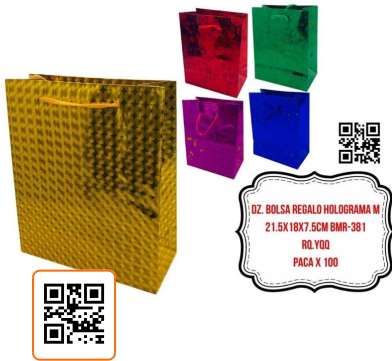

Realiza tu pedido con la App. Lee el QR para descargar la App.

Catálogo de Bolsas de Regalo

DZ. BOLSA REGALO HOLOGRAMA M
21.5X18X7.5CM BMR-381
RD.Y00
PAGA X 100

DZ. BOLSA REGALO
HOLOGRAMA M
21.5X18X7.5CM BMR-381