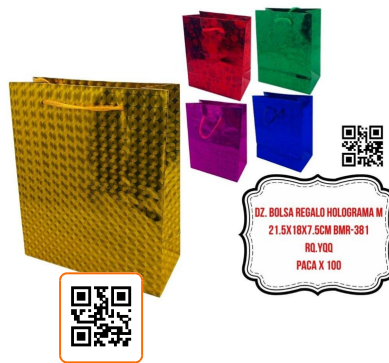

1421-3

\$1.762 \$1.680

DZ.BOLSA REGALO
HOLOGRAMA EXTRA JUMBO
"FELIZ CUMPLEAÑOS"
45X32.5X10CM BMR-2721

2721

\$34.873 \$30.324

BOLSA REGALO FELIZ DIA MAMA X (PQX12)

PI-7494-9

\$2.107 \$1.832

BOLSA DE REGALO CABALLERO PQX12)

7494-30

\$1.962 \$1.706

BOLSA DE REGALO DAMA PQX12)

7494-28

\$1.962 \$1.706

DZ. BOLSA REGALO HOLOGRAMA EXTRA JUMBO 45X32.5X10CM BMR-385
SU.000
PACA X 80

DZ. BOLSA REGALO HOLOGRAMA EXTRA JUMBO 45X32.5X10CM BMR-385

FBOL-385

\$29.642 \$25.775

DZ. BOLSA REGALO HOLOGRAMA M 21.5X18X7.5CM BMR-381
RQ.Y00
PACA X 100

DZ. BOLSA REGALO HOLOGRAMA M 21.5X18X7.5CM BMR-381

FBOL-381

\$13.077 \$11.372

DOC. BOLSA DE REGALO ESTAMPADA 31.5*39.5*9CM BMR-1440-4
SU.000
PACA X 50